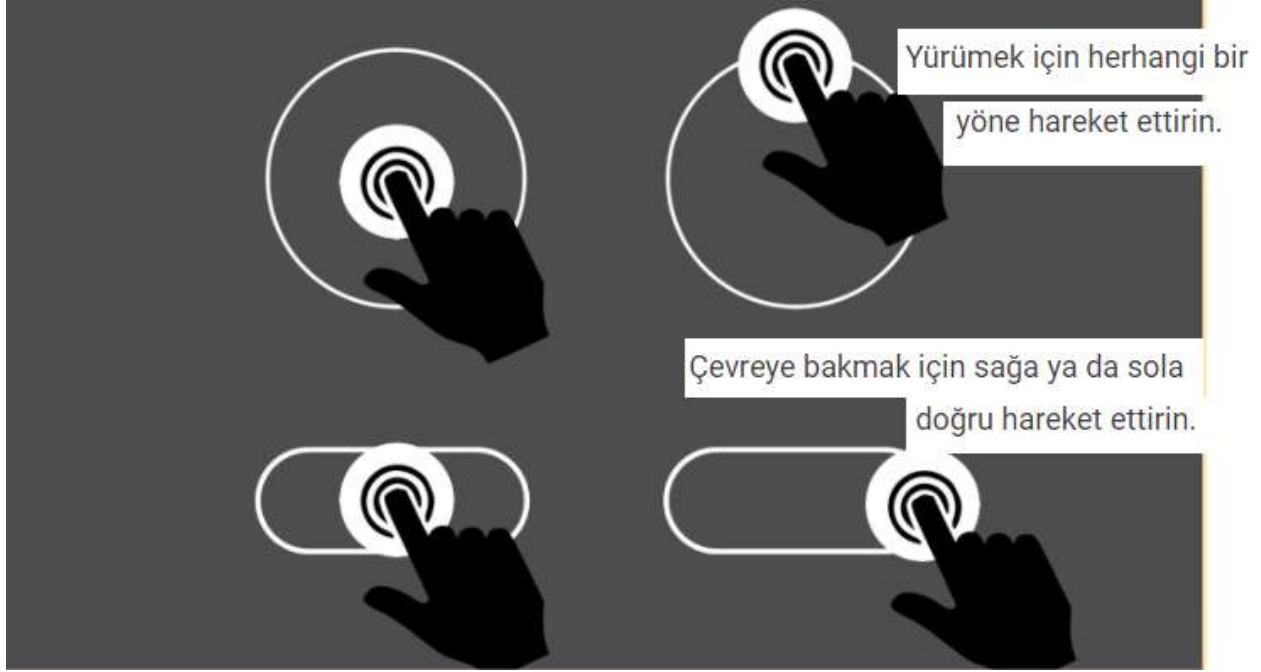

Joystickleri kullanmak için beyaz daireyi basılı tutmanız ve daireye basarken parmağınızı hareket etmek istediğiniz yöne doğru hareket ettirmeniz gerekir.

1.5 Yangın Söndürme

Kontrollerle karşılaştığınızda; orman yangınına söndürmenin zamanı geldi. Şimdi büyük ormandaki ateşi bulmalısın. Kaybolursan, her zaman yangının genel yönünü gösterecek olan Ateş Yol Noktasını takip edebilirsin.

Ateşi bulduğunda ve belirli bir yarıçap içinde yaklaştığında, ekranda yangını söndürmeye çalışmak için tıklayabileceğin farklı düğmeler belirecektir.

Avrupa Komisyonu'nun bu yayının üretimine verdiği destek, yalnızca yazarların görüşlerini yansıtan içeriklerin onaylandığı anlamına gelmez ve burada yer alan bilgilerin herhangi bir şekilde kullanılmasından Komisyon sorumlu tutulamaz.