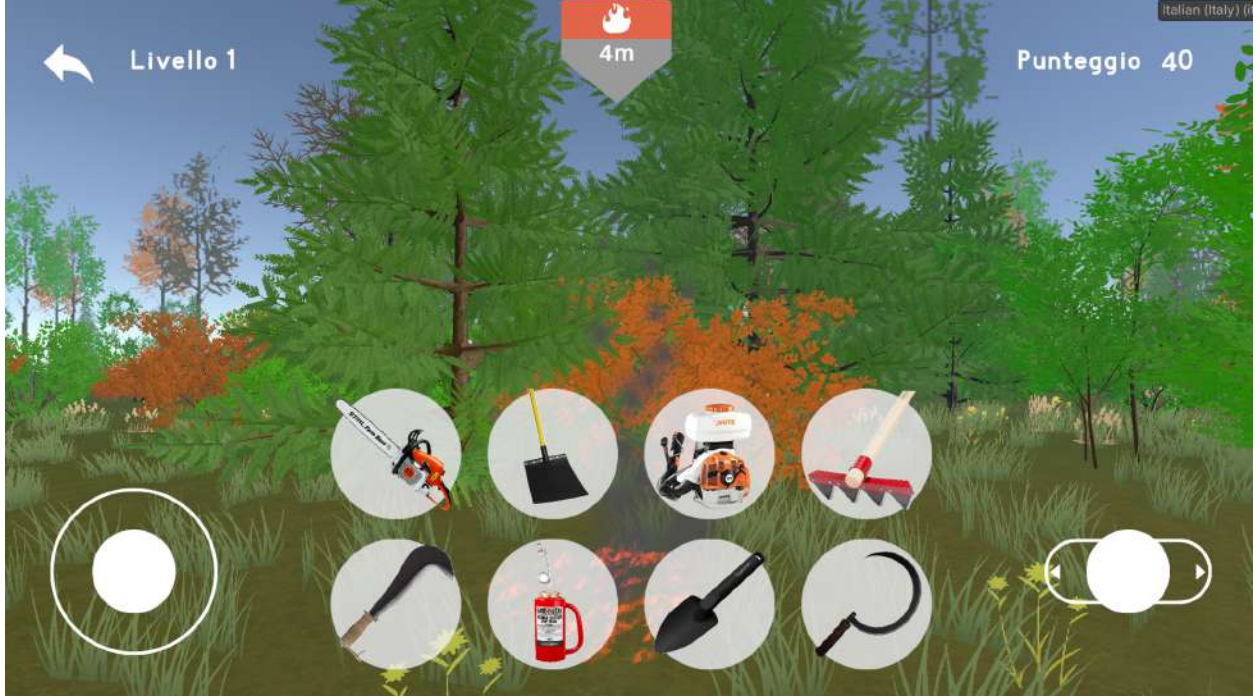

Sadece doğru seçenek yangını söndürebilir. Yanlış seçenekler size eksi puan verecektir. Doğru bir seçenek hem yangını söndürecek hem de size olumlu bir puan verecektir.